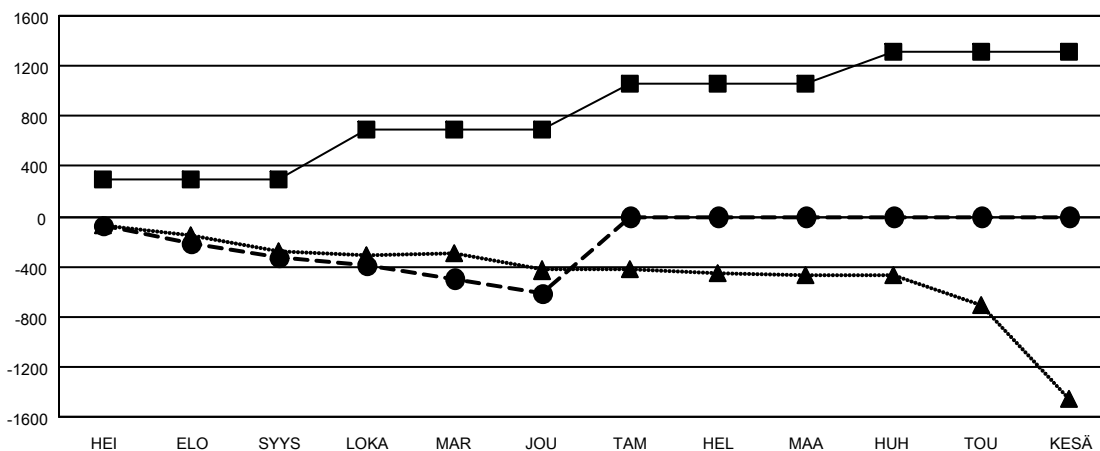

TAVOITTEET JA JÄSENET, KUMULATIIVINEN

LAKKAUTETUT KLUBIT: 21	300 CLUBS OF 1082 LISÄNNYT YHDEN TAI USEAMMAN UUTTA JÄSENTÄ	<u>SUKUPUOLIJAKAUMA</u>
<u>ERONNEET JÄSENET</u>		MIES 20,512 (80.23%)
KUOLLUT 130		NAINEN 5,054 (19.77%)
KLUBI LAKKAUTETTU 0	KLIKKAA TÄSTÄ NÄHDÄKSESI KUMULATIIVISET JÄSENTIEDOT	PERHEJÄSENIÄ YHTEENSÄ 514
MUU 956		PERHEJÄSENET, JOTKA MAKSAVAT PUOLET JÄSENMAKSUSTA 257
YHTEENSÄ 1,086