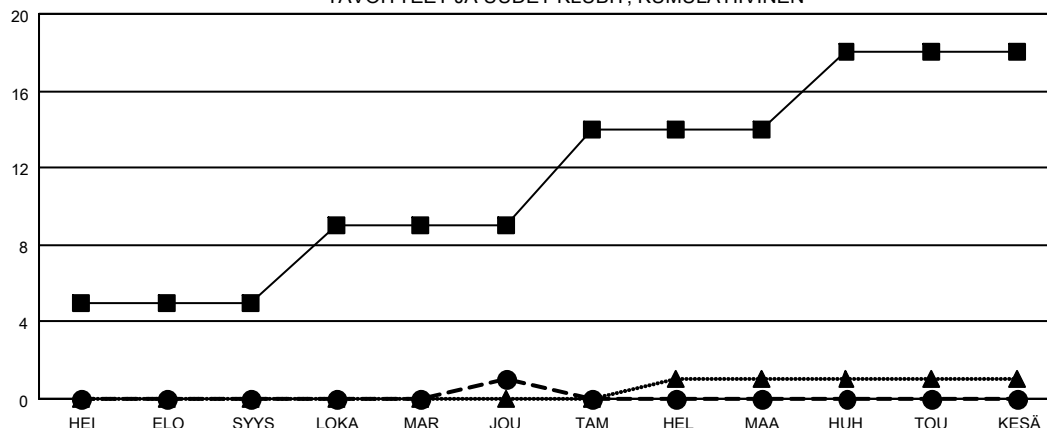

GMT MONTHLY MEMBERSHIP PROGRESS REPORT

Results as of: 12/31/2019

Multiple District 107

LOCATION: FINLAND

GMT: OPEN

GMT VAALIPIIRI 4

Klubit			
TULOKSET 2019-2020			
NELJÄNNES	UUDEN KLUBIN TAVOITE	UUDET KLUBIT	LOPETETUT KLUBIT
HEI/ELO/SYYS	5	0	14
LOKA/MAR/JOU	4	1	7
TAM/HEL/MAA	5	0	0
HUH/TOU/KESÄ	4	0	0

jäsenä			
TULOKSET 2019-2020			
NELJÄNNES	JÄSENKASVUN NETTOTAVOITE	TOTEUTUNUT JÄSENKASVU	POISTETUT JÄSENET (mukaan lukien siirrot)
HEI/ELO/SYYS	294	214	494
LOKA/MAR/JOU	392	359	592
TAM/HEL/MAA	366	0	0
HUH/TOU/KESÄ	255	0	0

TAVOITTEET JA UUDET KLUBIT, KUMULATIIVINEN